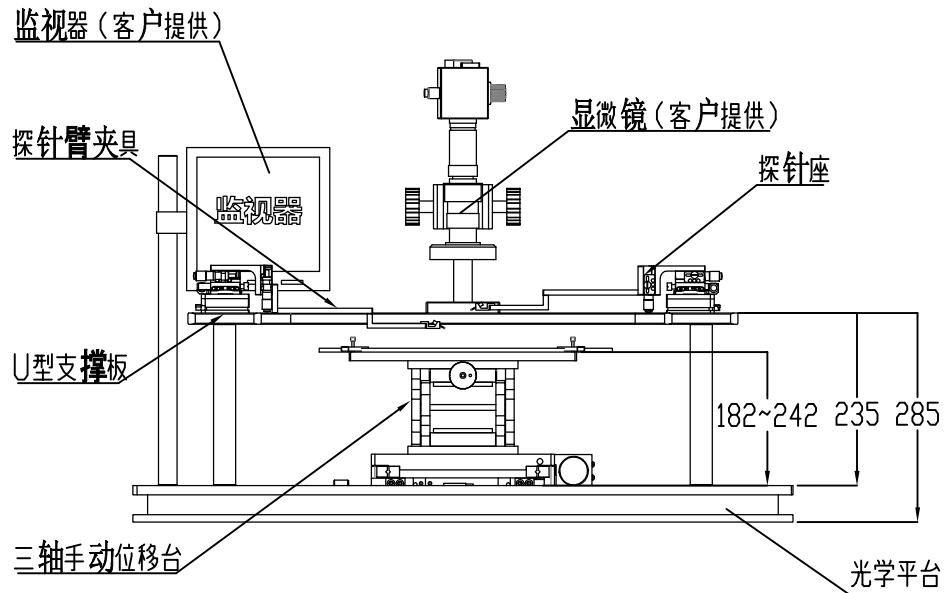

OUTLINE DRAWING:

REV	DESCRIPTION	DRAWN BY	APPROVED BY	DATE
A	FIRST ISSUES	FAN		26-11-2021

DesignCon

DRAWN	YF	Title	DSK-Probe station
CHECKED	XXX	型号	DSK-TZT-300
APPROVED	XXX	版本	1

型号	载物台	探针座
XYZ行程	±50x±50x50mm	±6x±6x±6mm
台面尺寸	300x300mm	40x40mm
驱动方式	手动	手动
材质	铝合金	铝合金
负载	15kg	1kg
精度	±0.5mm	0.01mm