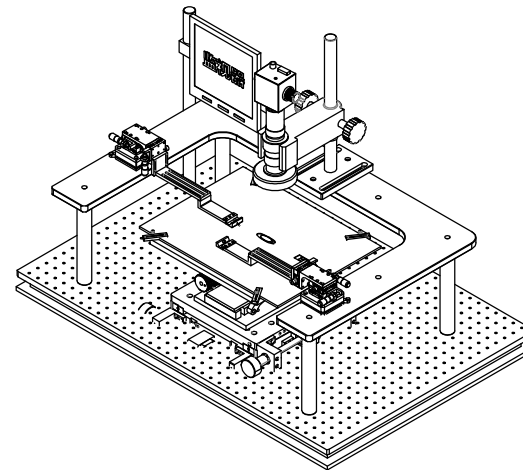

OUTLINE DRAWING:

REV	DESCRIPTION	DRAWN BY	APPROVED BY	DATE
A	FIRST ISSUES	FAN		26-11-2021

DesignCon

DRAWN	YF	Title	DSK-Probe station
CHECKED	XXX	型号	DSK-TZT-300
APPROVED	XXX	版本	1

型号	载物台	探针座
XYZ行程	±50x±50x50mm	±6x±6x±6mm
台面尺寸	300x300mm	40x40mm
驱动方式	手动	手动
材质	铝合金	铝合金
负载	15kg	1kg
精度	±0.5mm	0.01mm