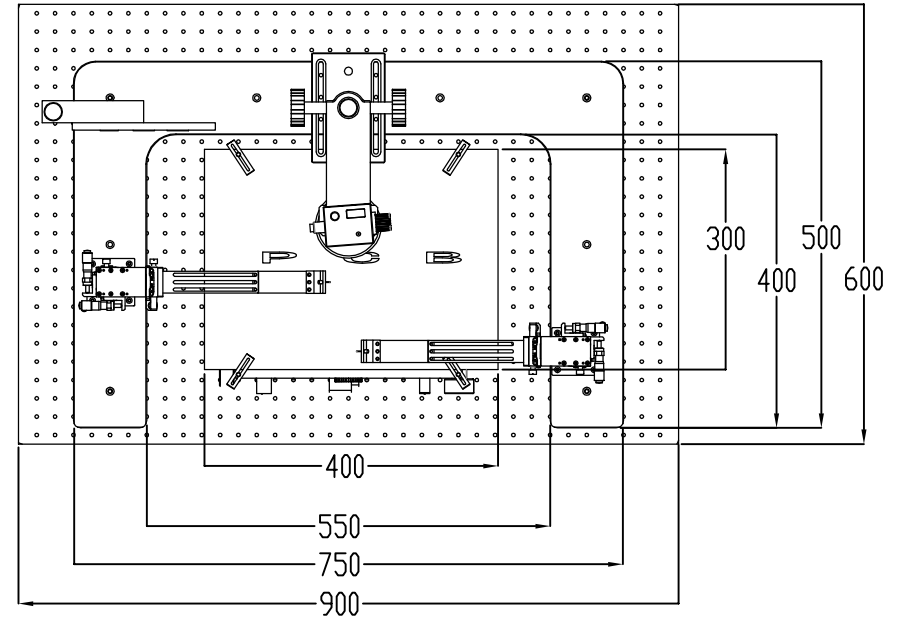

OUTLINE DRAWING:

REV	DESCRIPTION	DRAWN BY	APPROVED BY	DATE
A	FIRST ISSUES	FAN		26-11-2021

DesignCon

DRAWN	YF	Title	DSK-Probe station
CHECKED	XXX	型号	DSK-TZT-300
APPROVED	XXX	版本	1

型号	载物台	探针座
XYZ行程	±50x±50x50mm	±6x±6x±6mm
台面尺寸	300x300mm	40x40mm
驱动方式	手动	手动
材质	铝合金	铝合金
负载	15kg	1kg
精度	±0.5mm	0.01mm